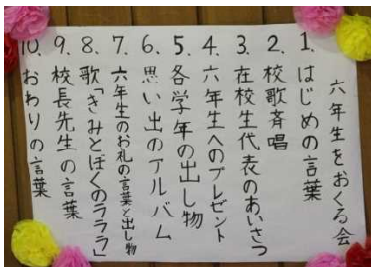

1年 劇 「ともだちほしいな おおかみくん」
合唱 「ともだちになるために」